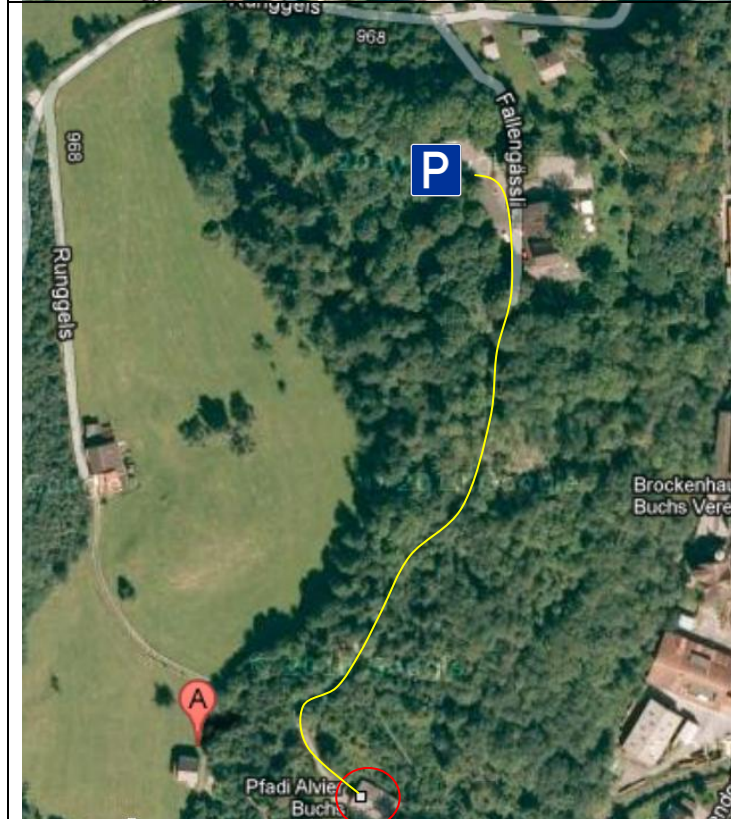

Park Situation Schneggabödeli

Anfahrt Richtung Buchserberg
Bei Haltestelle Mühle Altendorf

Anfahrt Altendorferstrasse
Fallengässli, Gegenüber ehemals
Restaurant Schneggen.

Parkplatz Marktplatz
Fussweg über Mooshalde,
Runggels

Park Situation Schneggabödeli

Parkplatz Wald
Start Vita Parcours