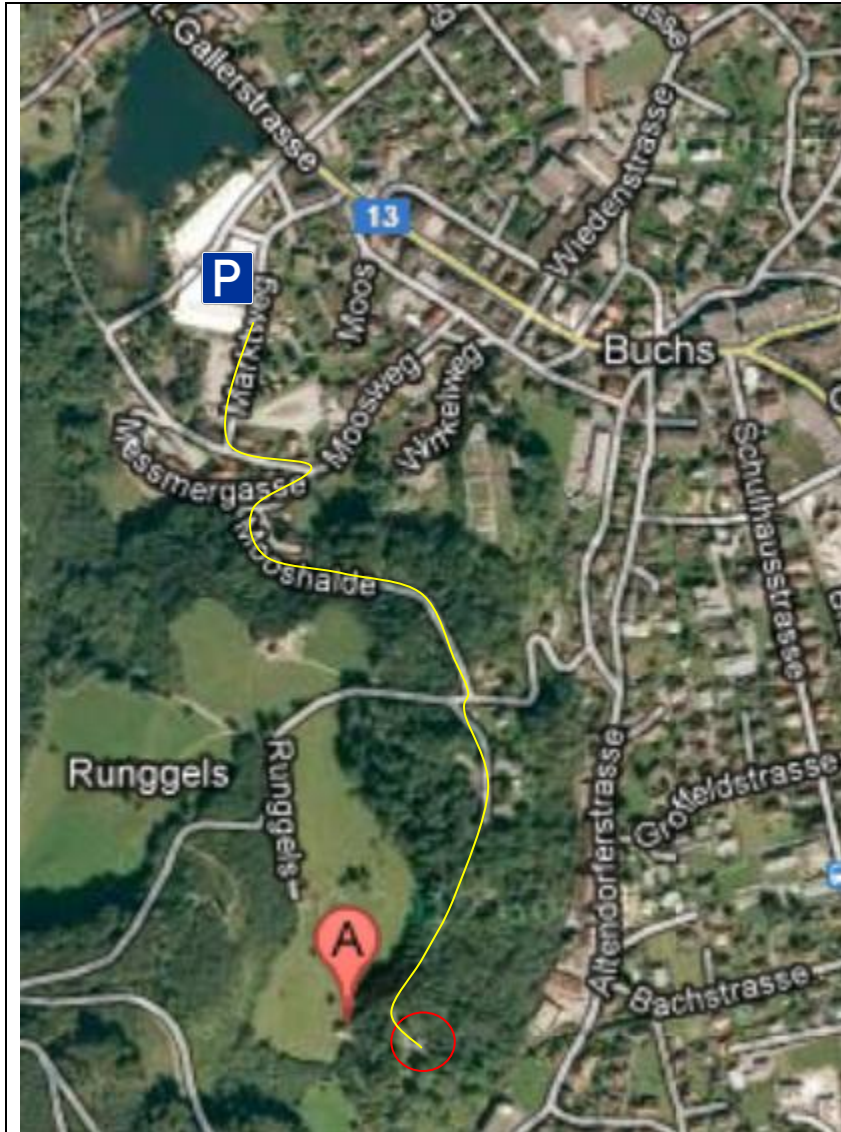

Park Situation Schneggabödeli

Anfahrt Richtung Buchserberg
Bei Haltestelle Mühle Altendorf

Anfahrt Altendorferstrasse
Fallengässli, Gegenüber ehemals
Restaurant Schneggen.

Parkplatz Marktplatz
Fussweg über Mooshalde,
Runggels

Park Situation Schneggabödeli

Parkplatz Wald
Start Vita Parcours