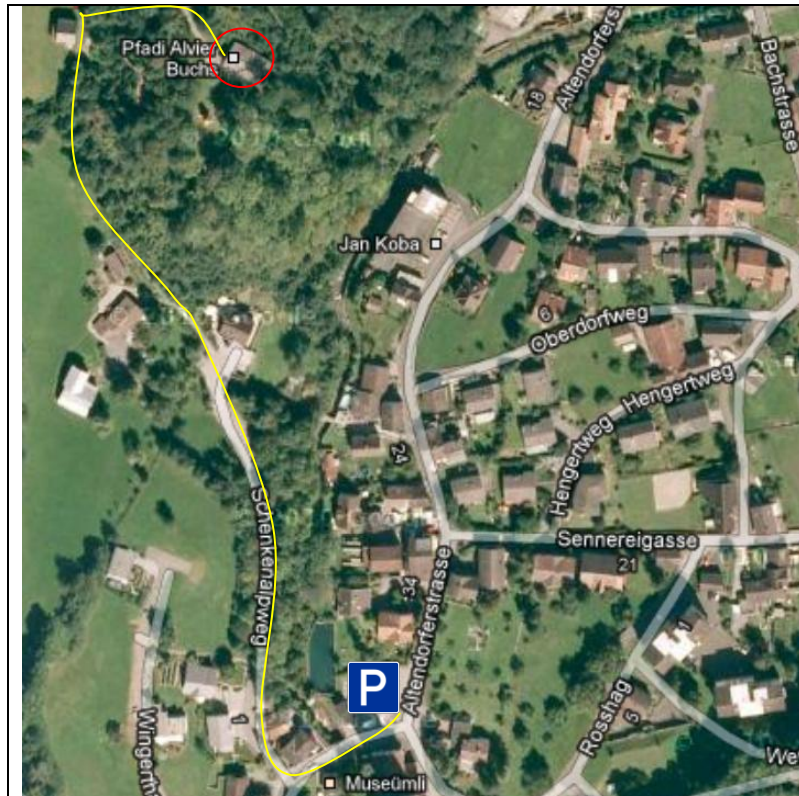

Park Situation Schneggabödeli

Anfahrt Richtung Buchserberg
Bei Haltestelle Mühle Altendorf

Anfahrt Altendorferstrasse
Fallengässli, Gegenüber ehemals
Restaurant Schneggen.

Parkplatz Marktplatz
Fussweg über Mooshalde,
Runggels

Park Situation Schneggabödeli

Parkplatz Wald
Start Vita Parcours