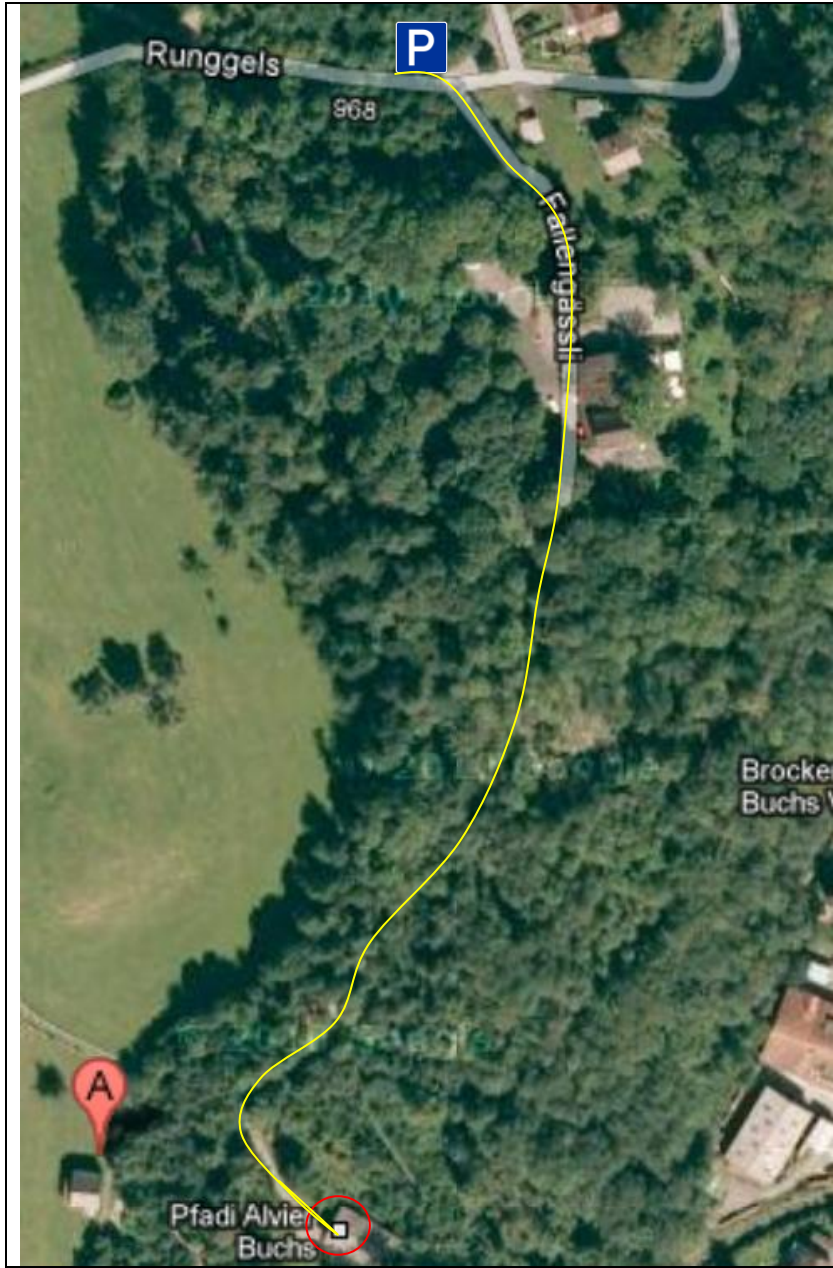

Park Situation Schneggabödeli

Anfahrt Richtung Buchserberg
Bei Haltestelle Mühle Altendorf

Anfahrt Altendorferstrasse
Fallengässli, Gegenüber ehemals
Restaurant Schneggen.

Parkplatz Marktplatz
Fussweg über Mooshalde,
Runggels

Park Situation Schneggabödeli

Parkplatz Wald
Start Vita Parcours